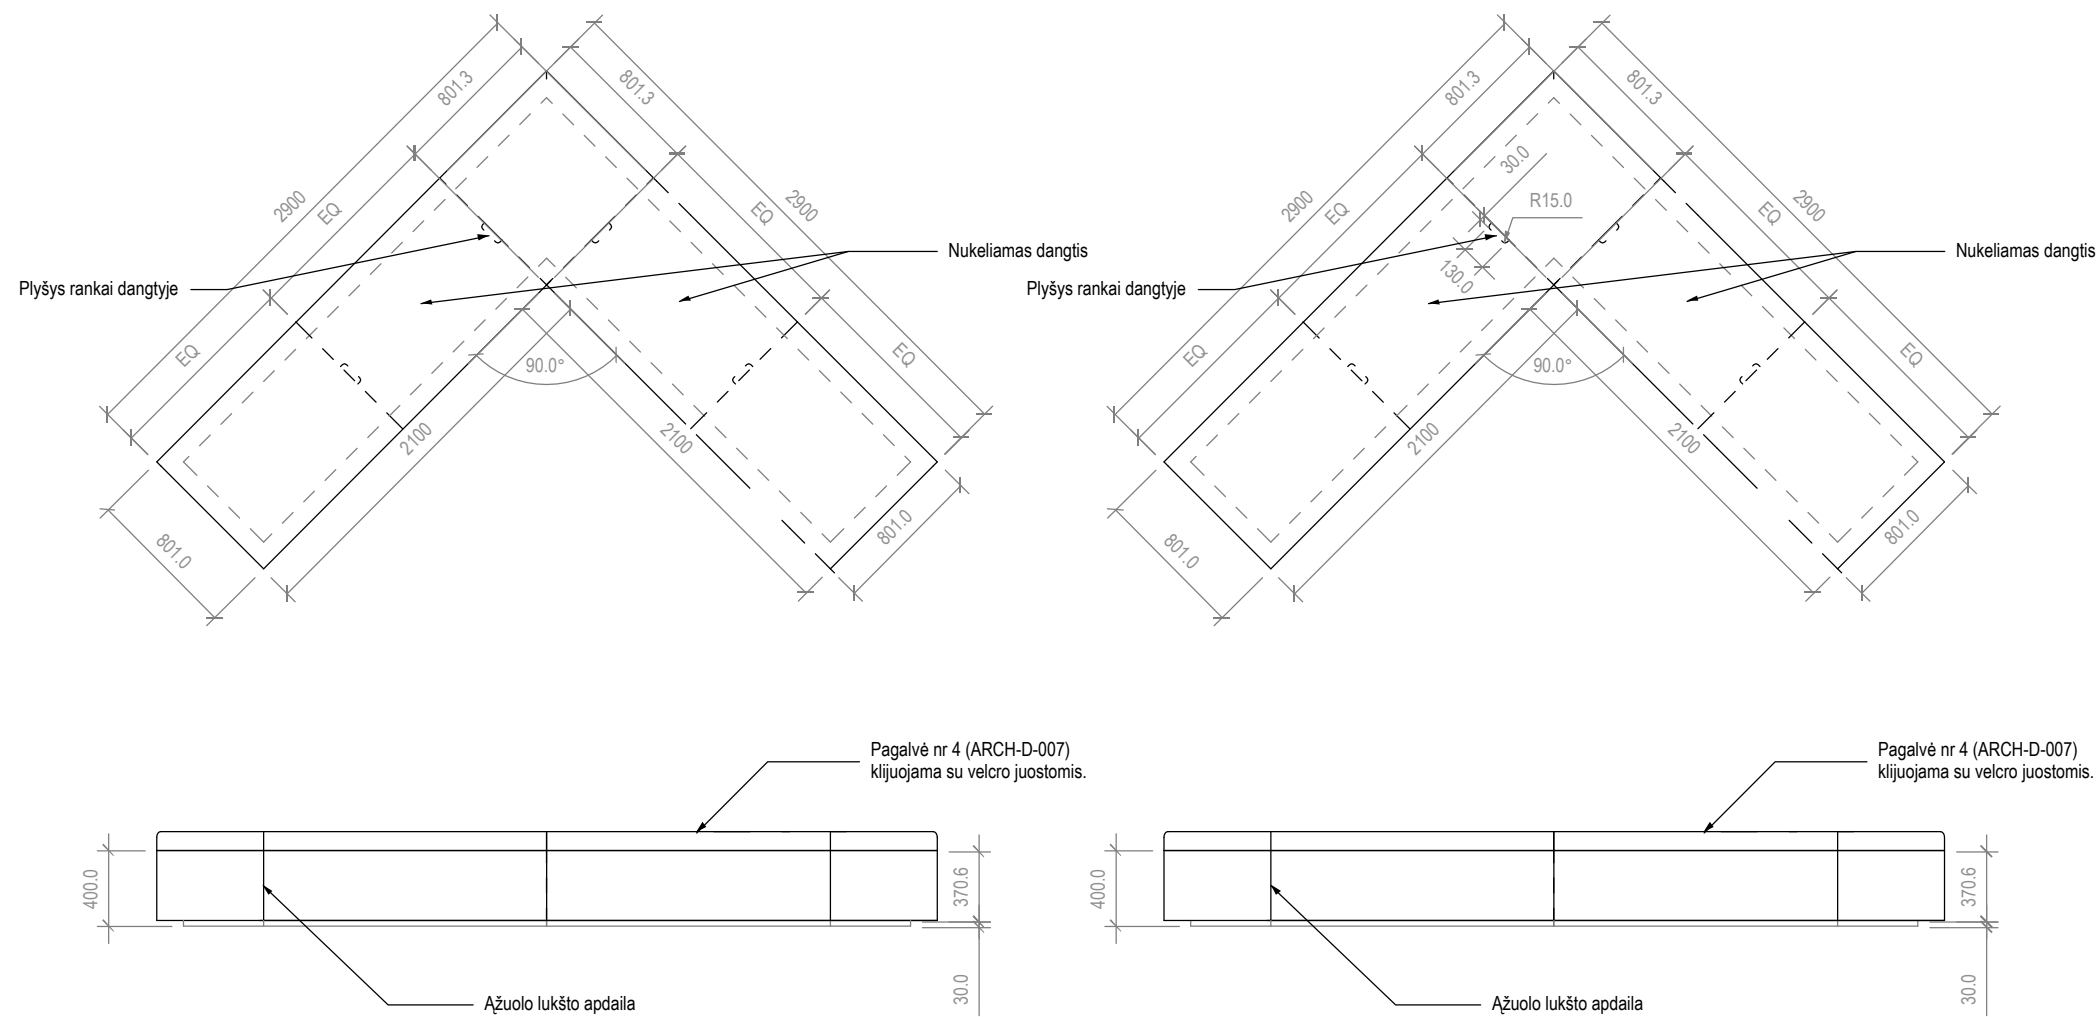

NOTES

- Negalima keisti šio brėžinio mastelio.
- Pateikti matmenys - projektiniai. Matmenis tikslinti vietoje.

REVISION - DATE

- 00 - 17.02.2025
- 01 - 11.08.2025

PROJECT
Archyvariumas

PROJECT NO.
2413

DRAWING TITLE
Kampinis baldas nr 2

DRAWING NO.
D-106

AUTHOR
Tomas Valentinaitis

CREATION DATE
2025.01.05

SCALE
1:100

SHEET SIZE
A3

© RESH